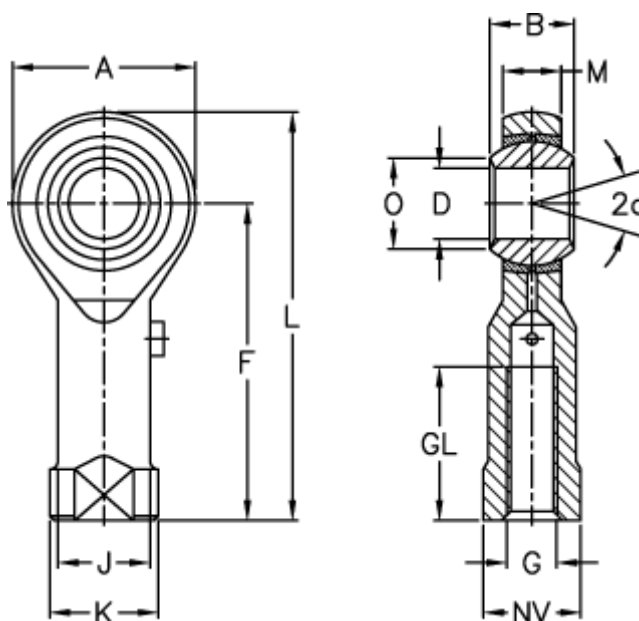

Varenummer: 54301405
 Beskrivelse: LDK ledhoved PHS 5L
 med venstregevind

Mål

A	= 16	J	= 9.0
a (grader)	= 13	K	= 11
B	= 8	L	= 35
D	= 5	M	= 6.00
Dynamisk belastning C (kN)	= 2.5	NV	= 9
F	= 27	O	= 7.70
g	= M5	Statisk belastning C0 (kN)	= 8.1
GL	= 13	Vægt (g)	= 16.5